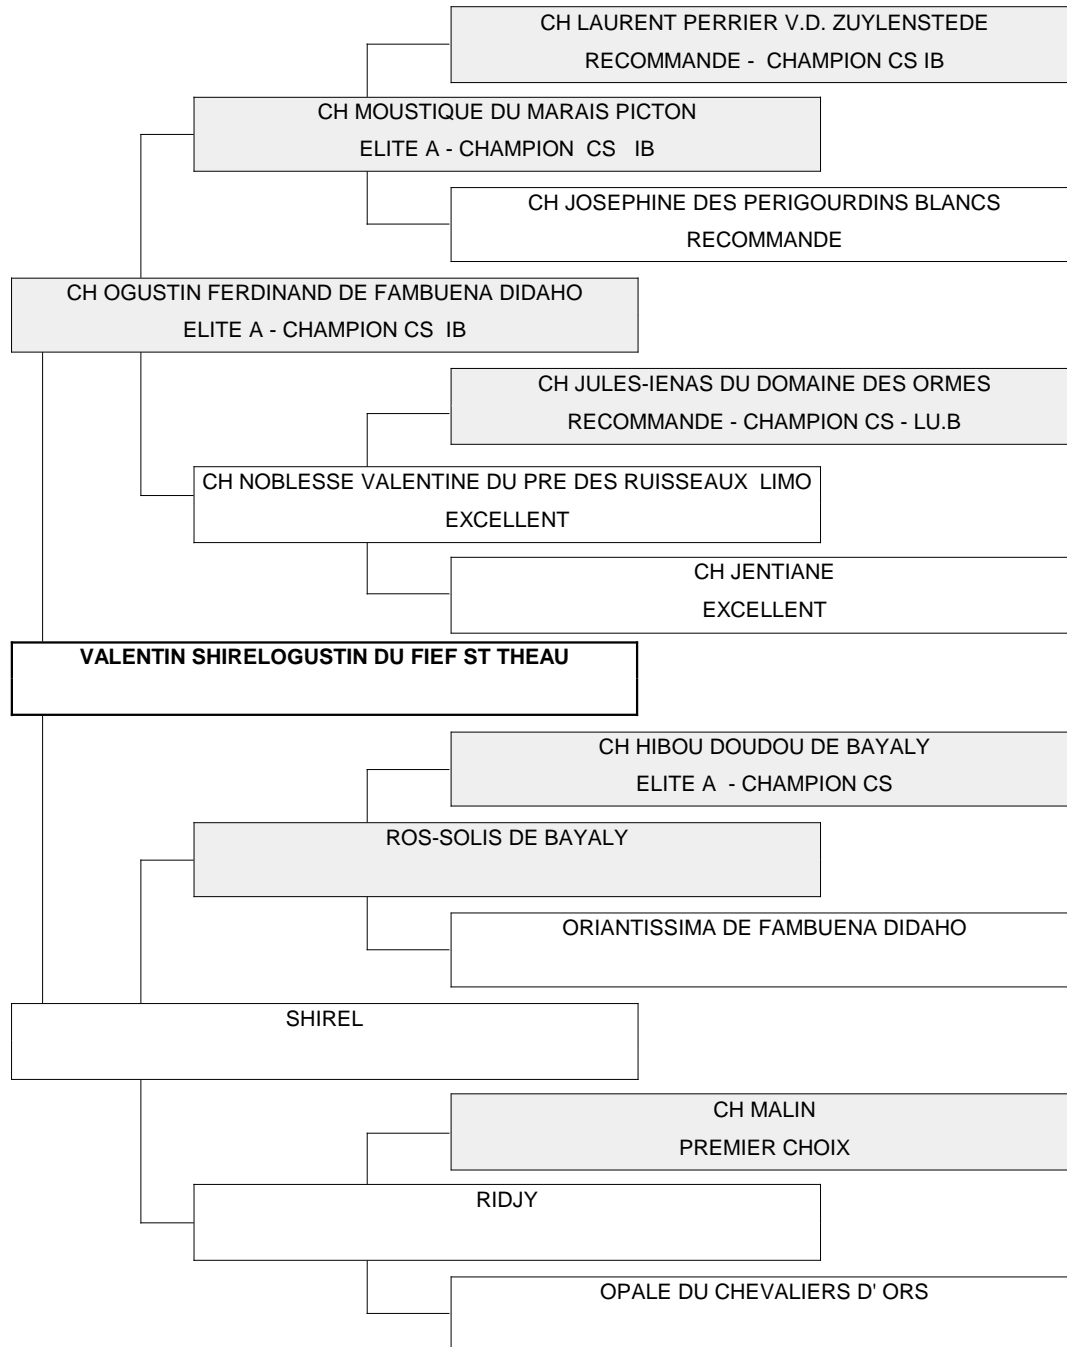

Généalogie

CH LANCELOT V.D. ZUYLENSTEDE CH. HOLL.	
COCO CHANEL V.D. ZUYLENSTEDE	
CH SAMUEL DU SOURIRE DOUX CHAMPION CS IB - NL.B BE.B LU.B	
CH HALOWEEN DU BLE EN HERBE EXCELLENT	
CH HIBOU DOUDOU DE BAYALY ELITE A - CHAMPION CS	CH CAPRICE DES JARDINS DU COLLET EXCELLENT
CH GAIA ISIS DE LANDOUAR ELITE A- CHAMPION IB - LU.B	CH FINETTE DU CHEVALIERS D' ORS RECOMMANDE - CHAMPION CS
CH FAROU DU DOMAINE DE PREBENOIST RECOMMANDE	
IDILL DE LA FORET DE KAYSERSBERG	
CH CAPRICE DES JARDINS DU COLLET EXCELLENT	
CH FINETTE DU CHEVALIERS D' ORS RECOMMANDE - CHAMPION CS	
CH MOUSTIQUE DU MARAIS PICTON ELITE A - CHAMPION CS IB	CH LAURENT PERRIER V.D. ZUYLENSTEDE RECOMMANDE - CHAMPION CS IB CH JOSEPHINE DES PERIGOURDINS BLANCS RECOMMANDE
CH NOBLESSE VALENTINE DU PRE DES RU EXCELLENT	CH JULES-IENAS DU DOMAINE DES ORMES RECOMMANDE - CHAMPION CS - LU.B CH JENTIANE EXCELLENT
CH JAZZ BULL RECOMMANDE	
JASMINE DE LA FORET BELIER	
CH MAZARIN PETIT LOUIS DU CHEVALIERS PREMIER CHOIX	
CH JEZABEL DU CHEVALIERS D' ORS PREMIER CHOIX	