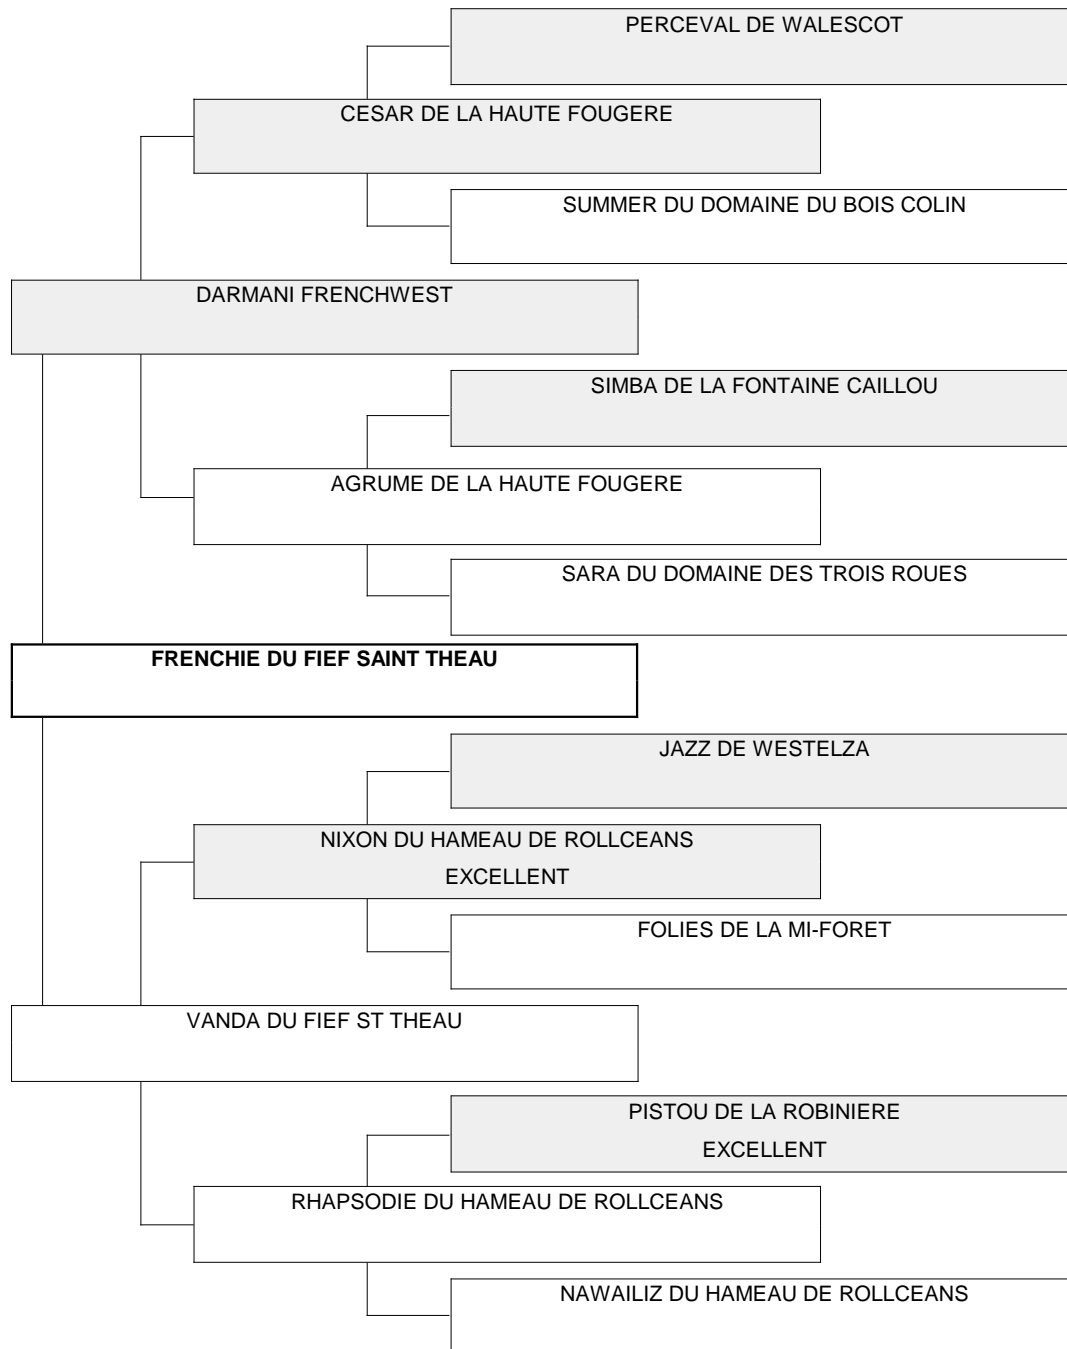

Généalogie

MARLEY BOB DU ROCHER ROUGE EXCELLENT	
INVERGARRY'KITTY DE WALESCOT	
JORDAN DU DOMAINE DU BOIS COLIN	
PEARL DU MOULIN DE POELAY	
OSCAR DU MOULIN DE MAC GREGOR EXCELLENT	
OMBRELLE DES CROCUS DE FONTENAILLES	
PERCEVAL DE WALESCOT	MARLEY BOB DU ROCHER ROUGE EXCELLENT
	INVERGARRY'KITTY DE WALESCOT
MAGGIE DES ERABLES POURPRES	
ICEBERG DES CHARDONS ST ANDRE	
ISIS DE WESTELSA EXCELLENT	
ELTON DU PRE DE L OSERAIS	
MADEMOISELLE SWEET HONEY P IE	
CH DALRIADA GO FOR THE MAGIC CHAMPION US B LU B	CH DALRIADA HEY JUDE CH. AM. DALRIADA'Z HERE'S ALL THAT I A
CH MANDOLINE DE LA ROBINIERE CHAMPION CU B	CH KIMGARWIN GULLIVER CHAMPION IB PT B CH FLORES DE LA ROBINIERE CHAMPION IB
KIRKTON ROCKAFELLA	SULTAN LADDIE
	TORNAVEEN LADY
LIZIE DE COAT'AN ROCH	FANDANGO DU PRE DE L OSERAIS
	IDA BELLA DU ROCHER ROUGE