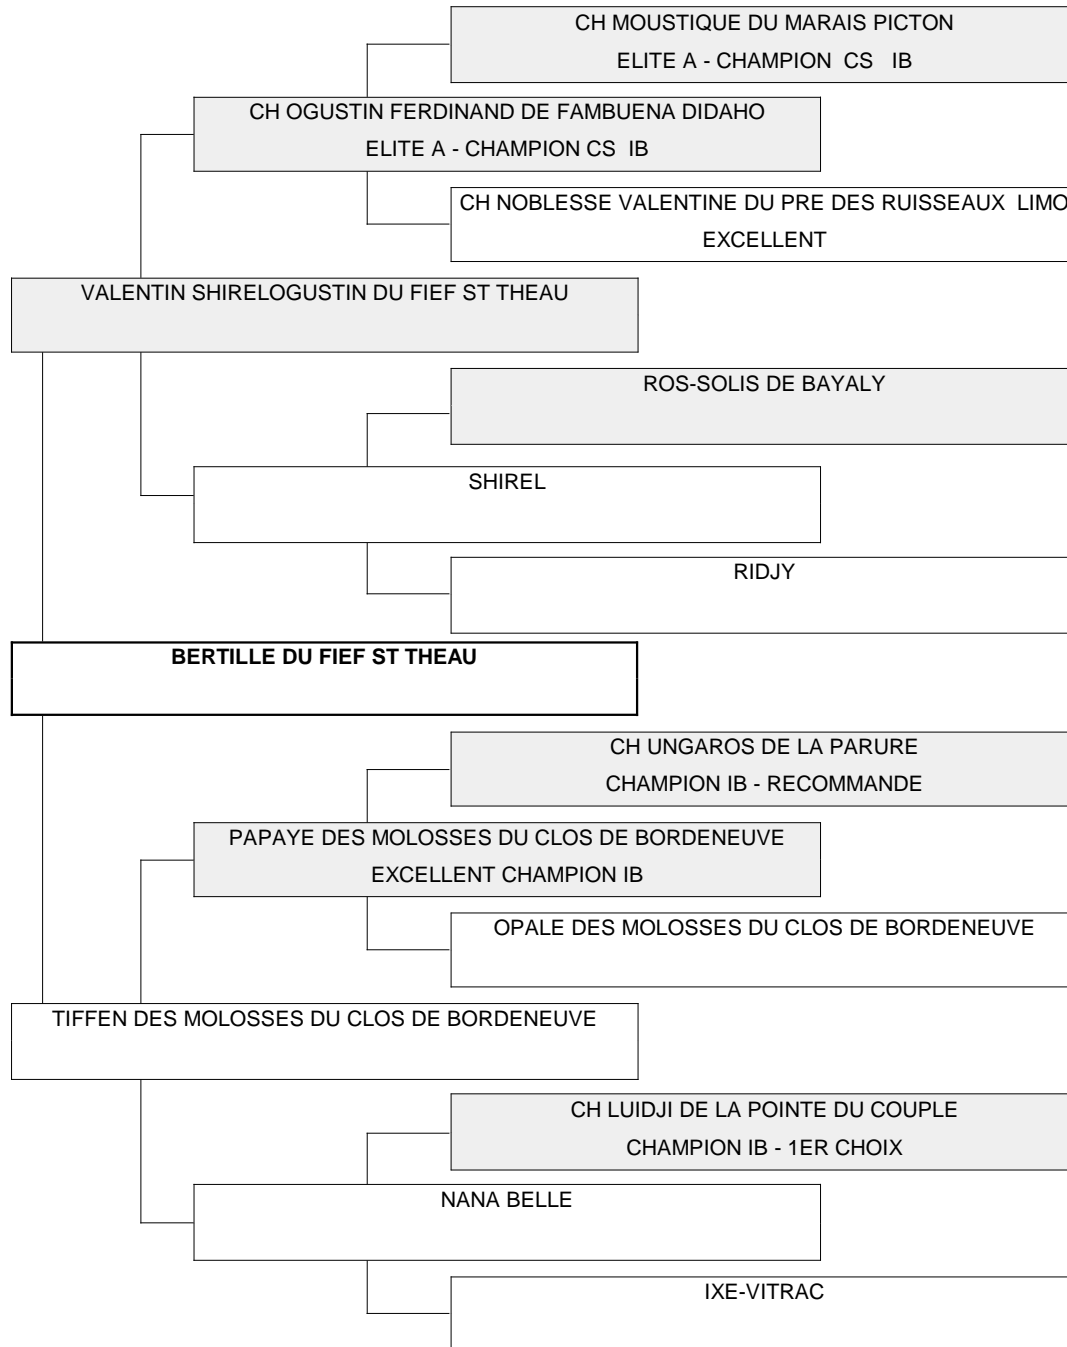

Généalogie

CH LAURENT PERRIER V.D. ZUYLENSTEDE RECOMMANDE - CHAMPION CS IB	CH LANCELOT V.D. ZUYLENSTEDE CH. HOLL. COCO CHANEL V.D. ZUYLENSTEDE
CH JOSEPHINE DES PERIGOURDINS BLANCS RECOMMANDE	CH SAMUEL DU SOURIRE DOUX CHAMPION CS IB - NL.B BE.B LU.B CH HALOWEEN DU BLE EN HERBE EXCELLENT
CH JULES-IENAS DU DOMAINE DES ORMES RECOMMANDE - CHAMPION CS - LU.B	CH HIBOU DOUDOU DE BAYALY ELITE A - CHAMPION CS CH GAIA ISIS DE LANDOUAR ELITE A- CHAMPION IB - LU.B
CH JENTIANE EXCELLENT	CH FAROU DU DOMAINE DE PREBENOIST RECOMMANDE IDILL DE LA FORET DE KAYSERSBERG
CH HIBOU DOUDOU DE BAYALY ELITE A - CHAMPION CS	CH CAPRICE DES JARDINS DU COLLET EXCELLENT CH FINETTE DU CHEVALIERS D'ORS RECOMMANDE - CHAMPION CS
ORIANTISSIMA DE FAMBUENA DIDAHO	CH MOUSTIQUE DU MARAIS PICTON ELITE A - CHAMPION CS IB CH NOBLESSE VALENTINE DU PRE DES RUISSEAUX LIMOU EXCELLENT CH JAZZ BULL RECOMMANDE
CH MALIN PREMIER CHOIX	JASMINE DE LA FORET BELIER
OPALE DU CHEVALIERS D'ORS	CH MAZARIN PETIT LOUIS DU CHEVALIERS D'ORS PREMIER CHOIX CH JEZABEL DU CHEVALIERS D'ORS PREMIER CHOIX
HUMPHREY BOGART VON DER STIFTGASS	
CARMEN	
CH LUIDJI DE LA POINTE DU COUPLE CHAMPION IB - 1ER CHOIX	CH CRINDLE'TENDER TAMBLYN CHAMPION CS - ELITE A CH IMAGINE DE LA POINTE DU COUPLE PREMIER CHOIX
JOY DE LA BASTIDE ST PIERRE RECOMMANDE CHAMPION IB	
CH CRINDLE'TENDER TAMBLYN CHAMPION CS - ELITE A	
CH IMAGINE DE LA POINTE DU COUPLE PREMIER CHOIX	
CH VALENTIN V.D. ZUYLENSTEDE CHAMPION IB- PT.B - RECOMMANDE	
GALIPETTE	